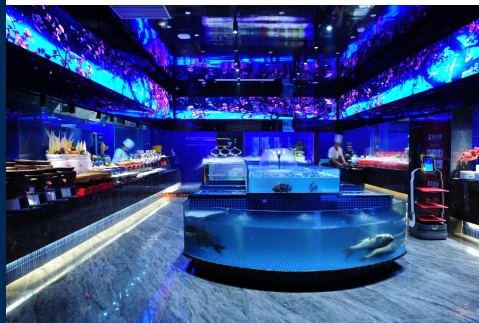

## 宴会厅

可同时容纳**40**桌宴会

挑高无柱婚礼

**LED**巨幅屏幕

汇集各地美食