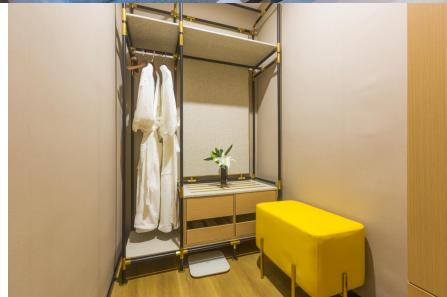

### 豪华房

房间面积：**40**平米

大床房尺寸：**2.0mX2.0m**

双床房尺寸：**1.20mX2.0m**

金可儿床垫

康乃馨棉织品

专属衣帽间