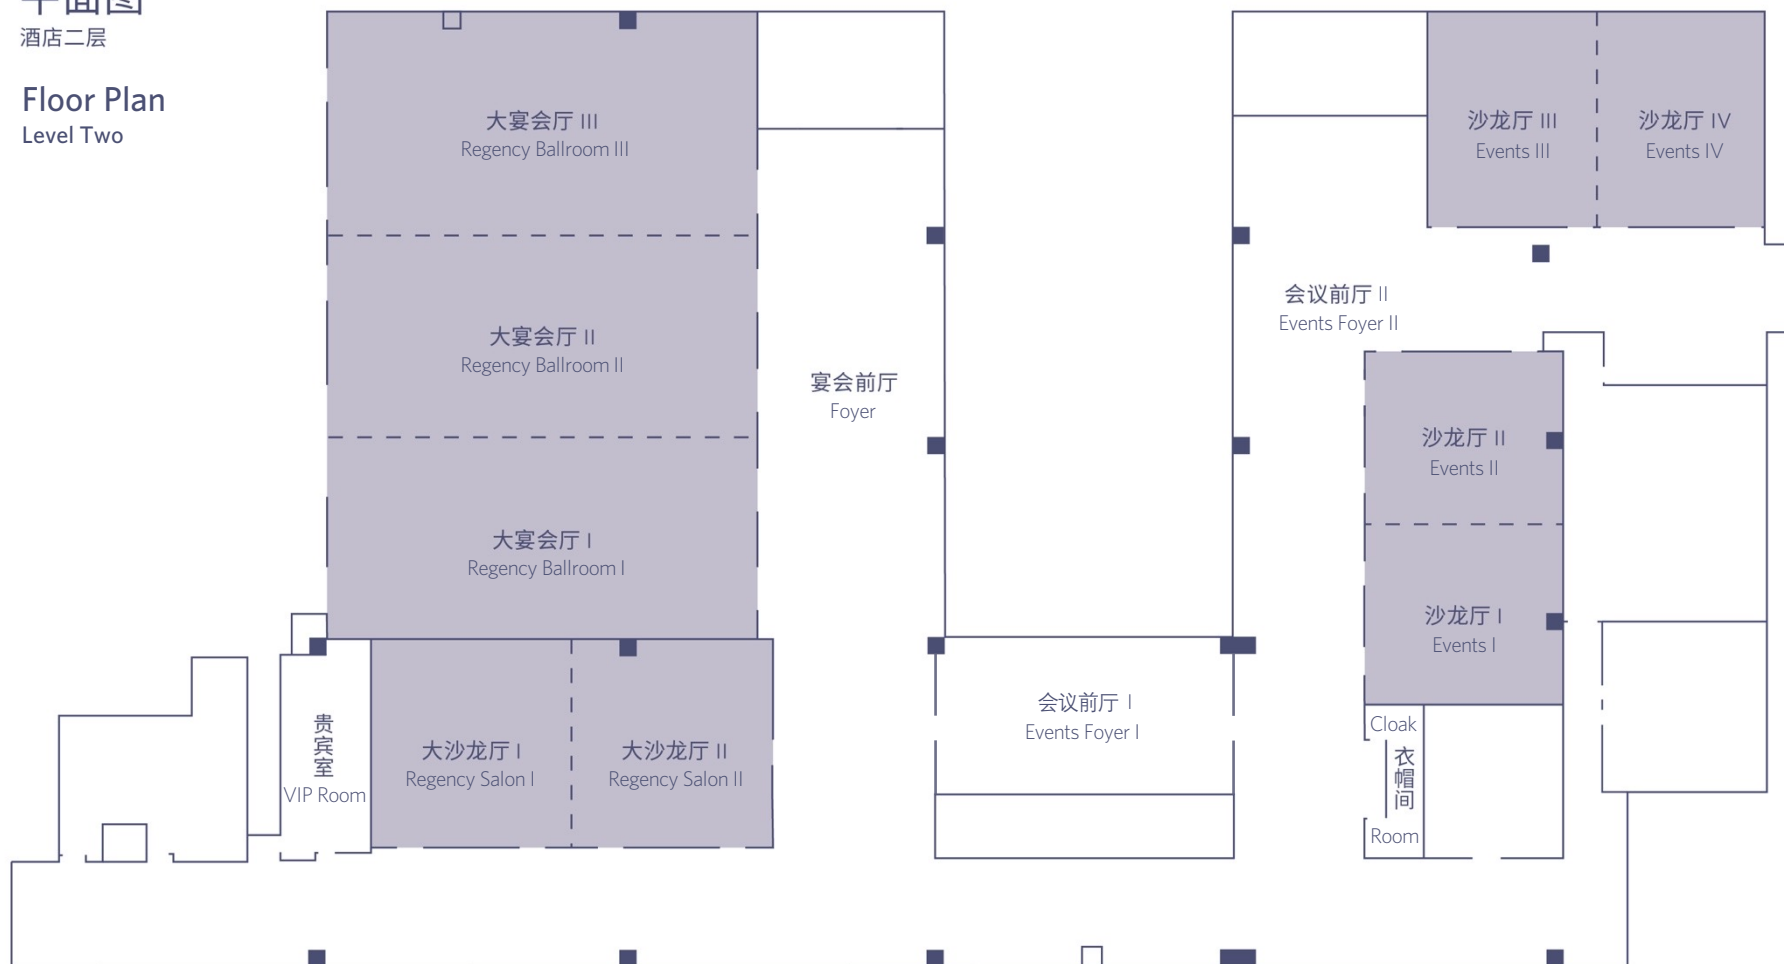

会议及宴会

MEETINGS AND EVENTS

会议宴会 Events Space

杭州萧山国际机场凯悦酒店配有近2,500平方米灵活多变的宴会和会议场地，包含有一间900平方米的无柱式大宴会厅和五间多功能会议室。宴会和会议场地均配备先进的视听投影设施，卓越专业的宴会策划专家和服务团队为客人打造各式会议活动和美妙的婚礼体验。

Impress your meeting, conference or wedding guests with our event spaces near 2,500 sq m with advanced technology for any occasion, including elegant 900 sq m pillar-free Ballroom and 5 multi-functional meeting rooms. Plan your event with our professional events team and we will take care of every detail, including audio-visual setup and expert banquet and catering services.

会议宴会平面图 EVENTS FLOOR PLAN

平面图

酒店二层

Floor Plan

Level Two

会议宴会空间 CAPACITY

会议室规格
酒店二层

名称	规格 长 x 宽 x 高	面积 平方米	宴会式	酒会式	剧院式	课桌式	董事会	U-型	圆桌 会议式
大宴会厅	36m x 25m x 6.6m	900	400	600	750	500	/	/	320
大宴会厅 I	12m x 25m x 6.6m	300	120	200	250	150	/	/	110
大宴会厅 II	12m x 25m x 6.6m	300	120	200	250	150	/	/	110
大宴会厅 III	12m x 25m x 6.6m	300	120	200	250	150	/	/	110
大沙龙厅	24m x 12.5m x 3.8m	300	120	200	250	150	/	/	110
大沙龙厅 I	12m x 12.5m x 3.8m	150	60	100	120	60	/	36	60
大沙龙厅 II	12m x 12.5m x 3.8m	150	60	100	120	60	/	36	60
宴会前厅	30m x 10m x 6.6m	300	/	200	250	/	/	/	/
会议前厅 I	17m x 9m x 3m	153	/	40	/	/	/	/	/
沙龙厅 I	12.5m x 10m x 3m	125	50	80	100	50	22	36	40
沙龙厅 II	12.5m x 10m x 3m	125	50	80	100	50	22	36	40
沙龙厅 I & II	25m x 10m x 3m	250	80	150	200	120	/	/	70
沙龙厅 III	12m x 10m x 3m	120	50	80	100	50	22	36	40
沙龙厅 IV	12m x 10m x 3m	120	50	80	100	50	22	36	40
沙龙厅 III & IV	24m x 10m x 3m	240	80	150	200	120	/	/	70
会议前厅 II	/	360	/	200	250	/	/	/	120
贵宾室	/	60	/	10	/	/	/	/	/